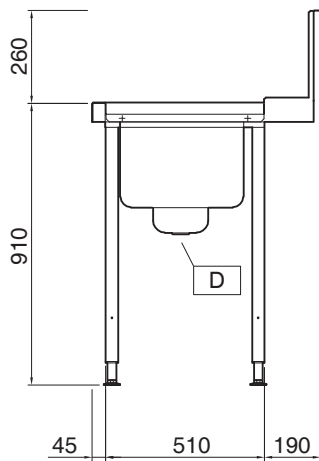

Kort specifikation

Pos.

Inmatningsbänk till huvdiskmaskin med silhink
och ho 500x400x300mm. För diskorgar
500x500mm. Matning höger>vänster.
L=1200mm.

Huvudfunktioner

- Levereras i delar och är lätt att montera.
- Ska fästas i diskmaskinen och sorteringsbänken i den andra änden.
- Släta underhyllor och försköljningsenheter är tillgängliga som tillbehör.
- Utformad för 500 x 500 mm diskorgar

Front

Sida

Topp

In-/Utmatarbänk
Inmatningsbänk till huvdiskmaskin med silhink och ho, höger>vänster.
L=1200mm.
Företaget förbehåller sig rätten att göra ändringar i de produkter utan föregående meddelande.

Electrolux
PROFESSIONAL

**In-/Utmatarbänk
Inmatningsbänk till huvdiskmaskin med
silhink och ho, höger>vänster. L=1200mm.**

Viktig information

Ytermått, bredd 865328 (PTSBHT12R)	1200 mm
Ytermått, djup	745 mm
Ytermått, höjd	1170 mm
Nettovikt:	10 kg
Stänkskydd mått, höjd	300 mm
Kärl, dimensioner:	500x400x300h

**In-/Utmatarbänk
Inmatningsbänk till huvdiskmaskin med silhink och ho, höger>vänster.
L=1200mm.**
Företaget förbehåller sig rätten att göra ändringar i de produkter utan föregående meddelande.

2025.02.14