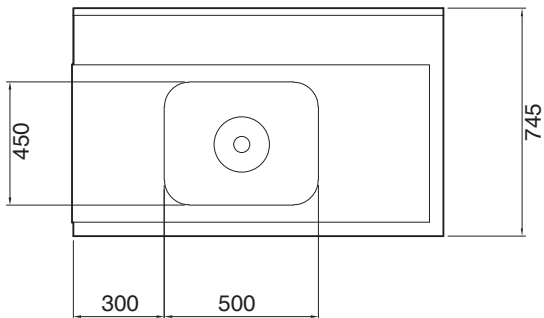

Kort specifikation

Pos.

Inmatningsbänk till huvdiskmaskin med silhink
och ho 500x400x300mm. För diskorgar
500x500mm. Matning höger>vänster.
L=1200mm.

Huvudfunktioner

- Levereras i delar och är lätt att montera.
- Ska fästas i diskmaskinen och sorteringsbänken i den andra änden.
- Släta underhyllor och försköljningsenheter är tillgängliga som tillbehör.
- Utformad för 500 x 500 mm diskorgar

Front

Sida

Topp

In-/Utmatarbänk
Inmatningsbänk till huvdiskmaskin med silhink och ho, höger>vänster.
L=1200mm.
Företaget förbehåller sig rätten att göra ändringar i de produkter utan föregående meddelande.

Electrolux
PROFESSIONAL

**In-/Utmatarbänk
Inmatningsbänk till huvdiskmaskin med
silhink och ho, höger>vänster. L=1200mm.**

Viktig information

Ytermått, bredd 865328 (PTSBHT12R)	1200 mm
Ytermått, djup	745 mm
Ytermått, höjd	1170 mm
Nettovikt:	10 kg
Stänkskydd mått, höjd	300 mm
Kärl, dimensioner:	500x400x300h

**In-/Utmatarbänk
Inmatningsbänk till huvdiskmaskin med silhink och ho, höger>vänster.
L=1200mm.**
Företaget förbehåller sig rätten att göra ändringar i de produkter utan föregående meddelande.

2025.02.14