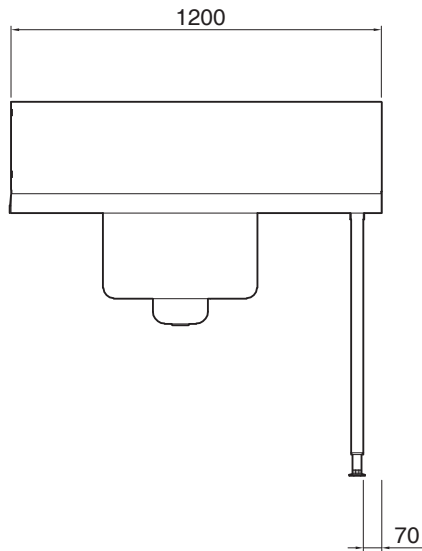

Kort specifikation

Pos.

Inmatningsbänk till huvdiskmaskin med silhink
och ho 500x400x300mm. För diskorgar
500x500mm. Matning höger>vänster.
L=1200mm.

Huvudfunktioner

- Levereras i delar och är lätt att montera.
- Ska fästas i diskmaskinen och sorteringsbänken i den andra änden.
- Släta underhyllor och försköljningsenheter är tillgängliga som tillbehör.
- Utformad för 500 x 500 mm diskorgar

Övriga Tillbehör

- Silkorg PNC 864068
- Underhylla till bänk, 1200 mm PNC 865352
- Kit för fastsättning av fyrkantsben i golv PNC 865386
- Vattenlås i plast 2" PNC 895313

Electrolux
PROFESSIONAL

In-/Utmatarbänk
Inmatningsbänk till huvdiskmaskin med
silhink och ho, höger>vänster. L=1200mm.

Front

Sida

Topp

In-/Utmatarbänk
Inmatningsbänk till huvdiskmaskin med silhink och ho, höger>vänster.
L=1200mm.
Företaget förbehåller sig rätten att göra ändringar i de produkter utan föregående meddelande.

Electrolux
PROFESSIONAL

**In-/Utmatarbänk
Inmatningsbänk till huvdiskmaskin med
silhink och ho, höger>vänster. L=1200mm.**

Viktig information

Ytermått, bredd 865328 (PTSBHT12R)	1200 mm
Ytermått, djup	745 mm
Ytermått, höjd	1170 mm
Nettovikt:	10 kg
Stänkskydd mått, höjd	300 mm
Kärl, dimensioner:	500x400x300h